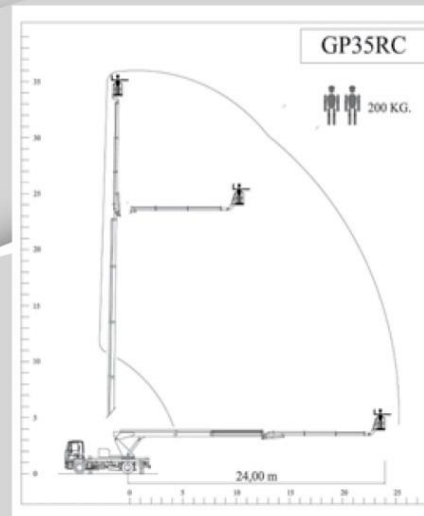

Piattaforme • Platforms P 35 RC

AG s.r.l.

Via Romana, 27 • Paviglio (RE) Italy
Tel. +39 0522 969756 • Fax +39 0522 969315
info@benelligrugroup.com • www.benelligrugroup.com

BENELLIGRU

Piattaforme • Platforms P 35 RC

caratteristiche tecniche • technical specifications

SCHEDA TECNICA	
Altezza di lavoro	35,00 m
Braccio orizzontale	200 Kg. - 2 persone
Settore posteriore	24,00 m
Rotazione idraulica	360° continui
Navicella di lavoro	alluminio
Dimensione navicella	2,2 x 0,7 x 1,1 m estensione idraulica 3,0 m
Rotazione navicella	90° + 90°
Portata massima	200 Kg. - 2 persone

TECNICAL DATA	
Working height	20,00 m
Outreach	200 Kg. - 2 persons 24,00 m
Turret rotation	360° continuous
Basket	aluminium
Basket dimensions	2,2 x 0,7 x 1,1 m hydraulic extension 3,0 m
Basket rotation	90° + 90°
Capacity load	200 Kg. - 2 persons